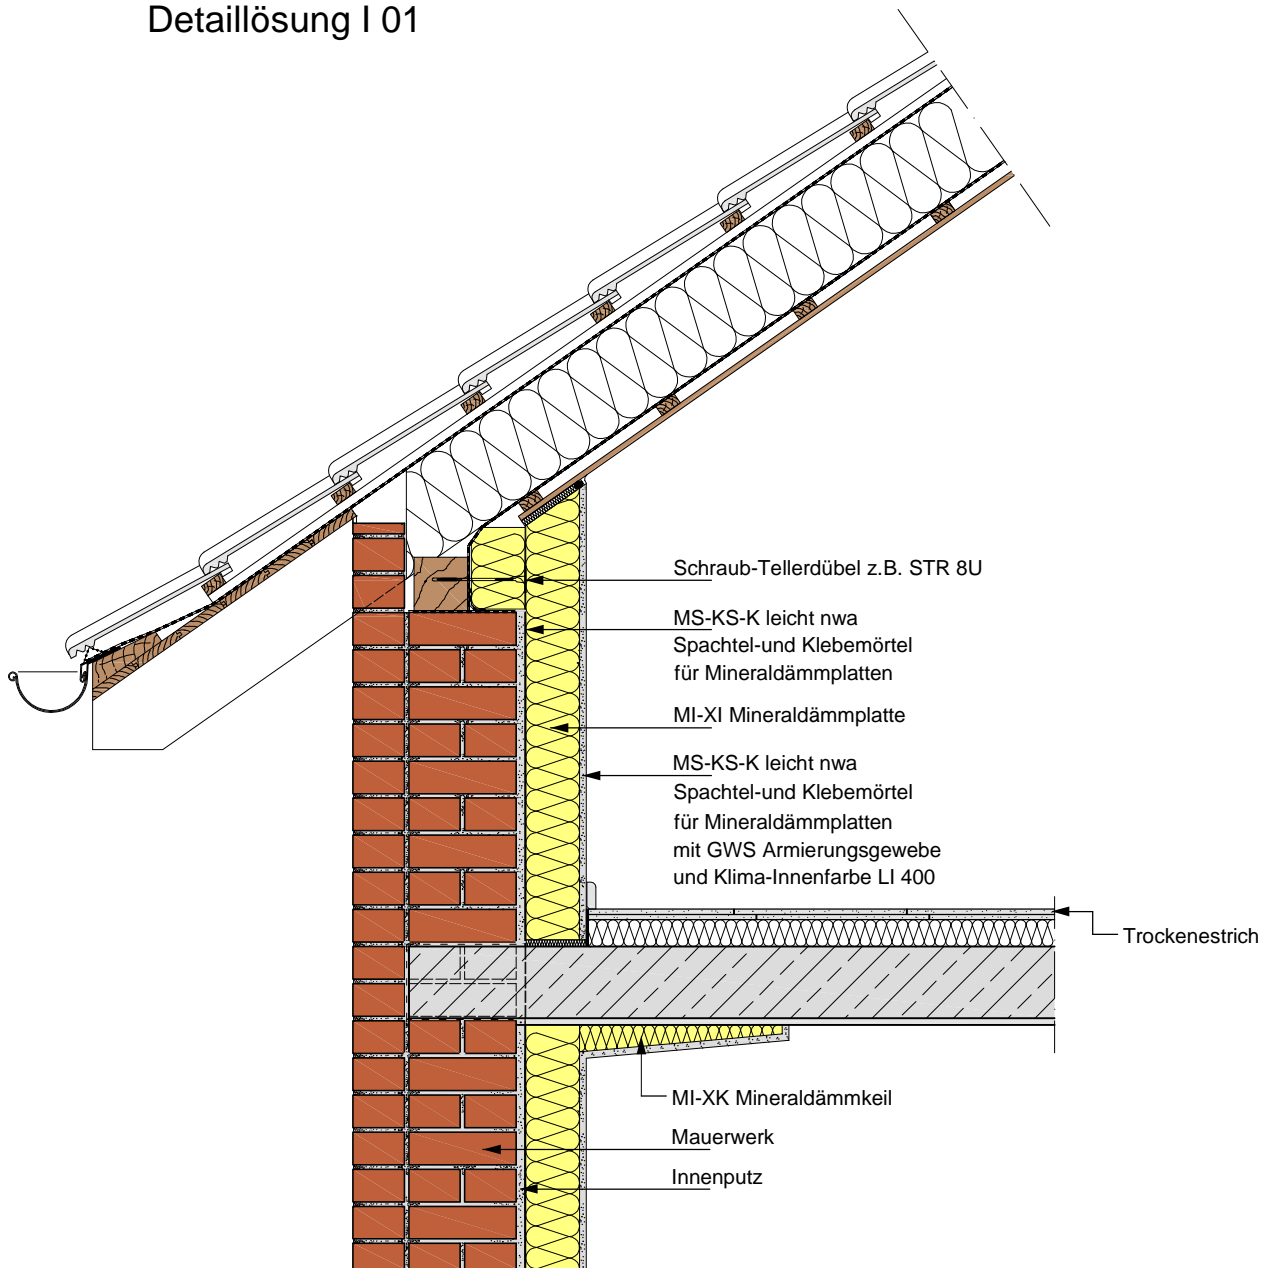

Traufe - Drempel mit Innendämmung an Satteldach
Detaillösung I 01

Innendämmung

Traufe - Drempel mit Innendämmung an Satteldach
Detaillösung I 01

Systemzeichnung ohne Maßstab

quick-mix Gruppe GmbH & Co. KG