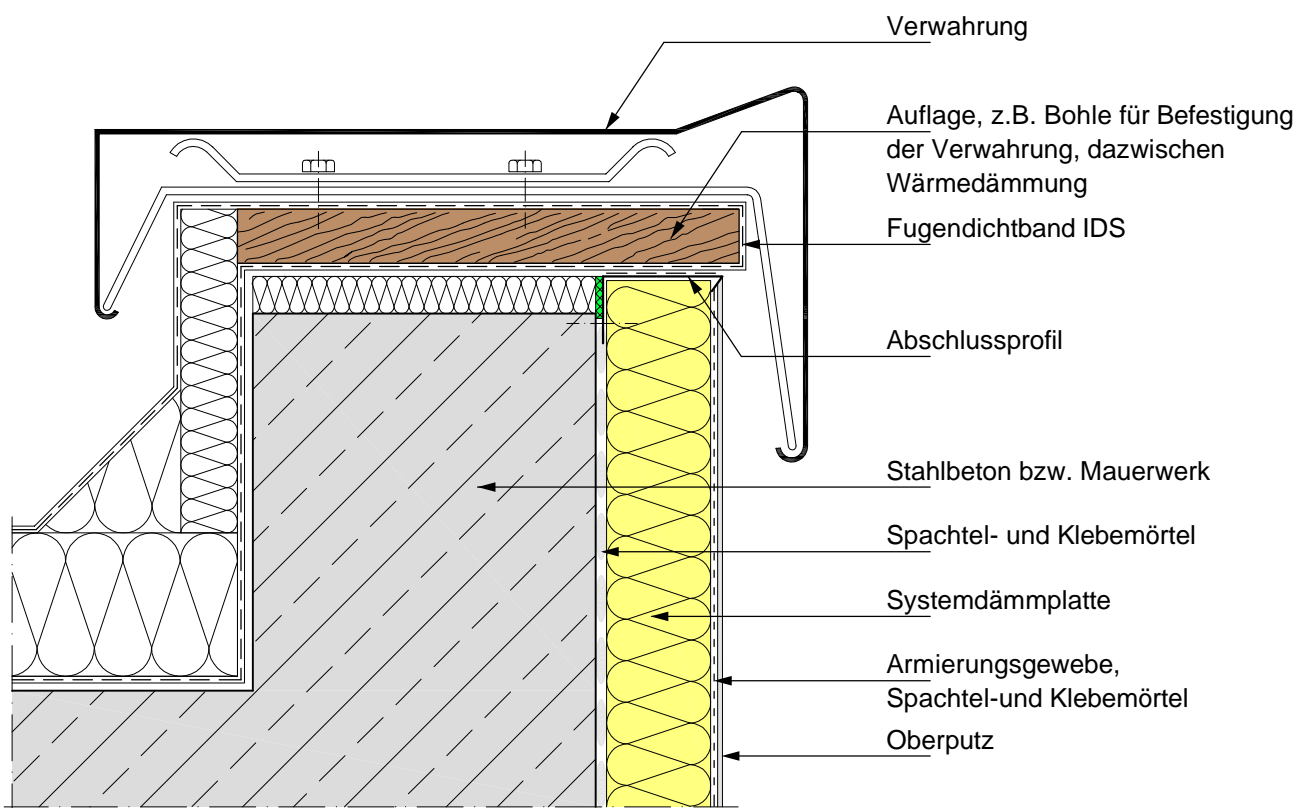

Dachanschlüsse
Detaillösung D 02

Abschluss LOBATHERM unter Flachdach-Attika

Dachanschlüsse
Detaillösung D 02

Systemzeichnung ohne Maßstab

quick-mix Gruppe GmbH & Co. KG

Mühlenschweg 6
49090 Osnabrück

Tel. 05 41 / 60 10 1
Fax 05 41 / 60 18 53