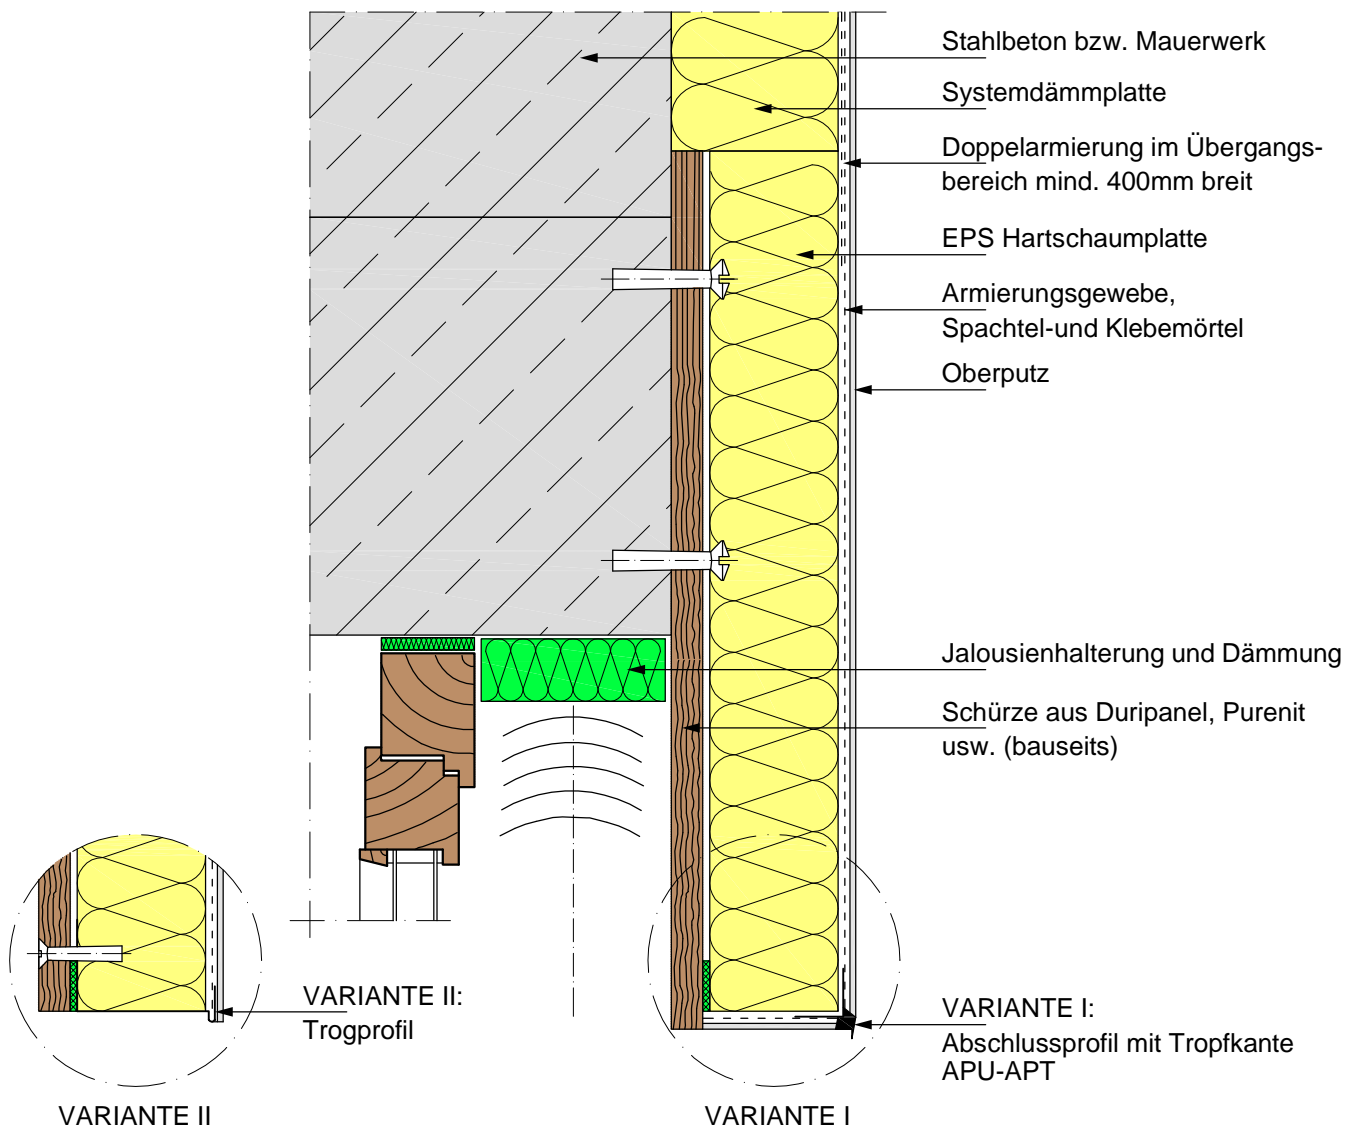

Fensteranschlüsse/Rolladenkästen
Detaillösung C 05

Abschluss an mauerbündige Jalousenschürze

Fensteranschlüsse/Rolladenkästen
Detaillösung C 05

Systemzeichnung ohne Maßstab

quick-mix Gruppe GmbH & Co. KG

Mühlenschweg 6
49090 Osnabrück