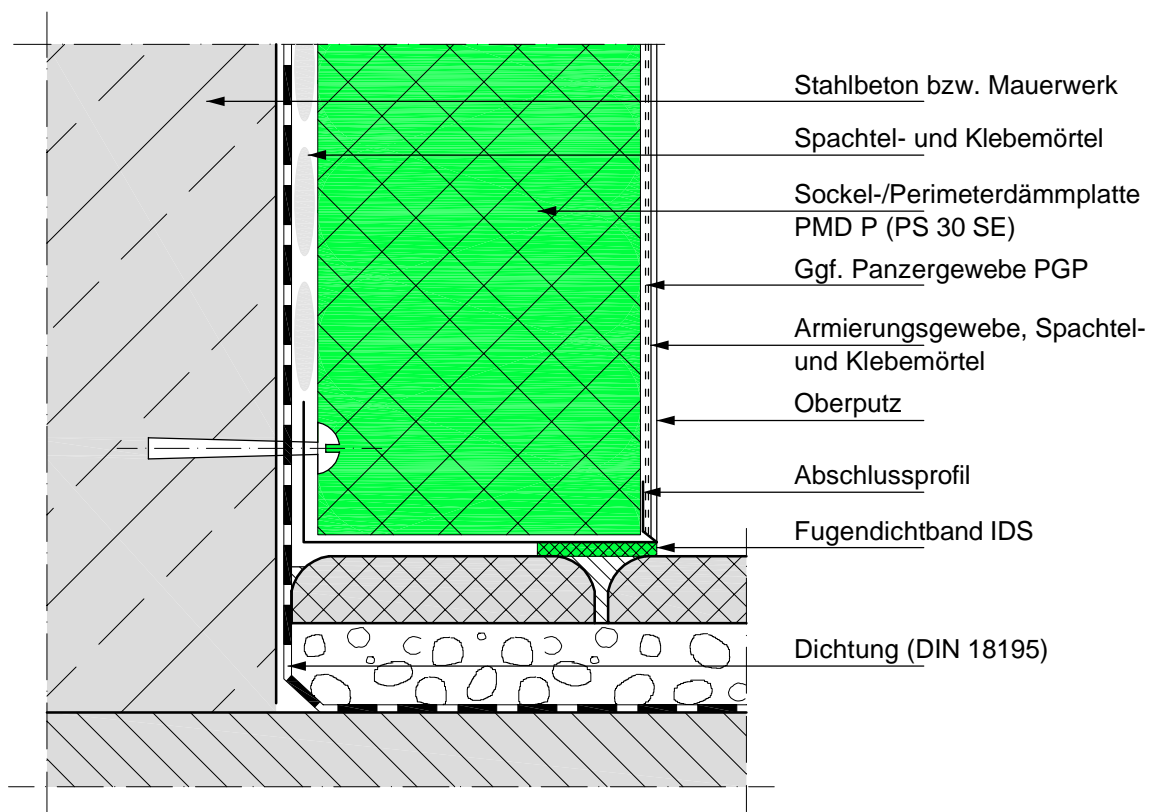

Balkon/Terrasse
Detaillösung B 04

**Anschluss an Balkon
oder Terrassenkragplatten**

Balkon/Terrasse
Detaillösung B 04
Systemzeichnung ohne Maßstab

quick-mix Gruppe GmbH & Co. KG

Mühlenschweg 6
49090 Osnabrück