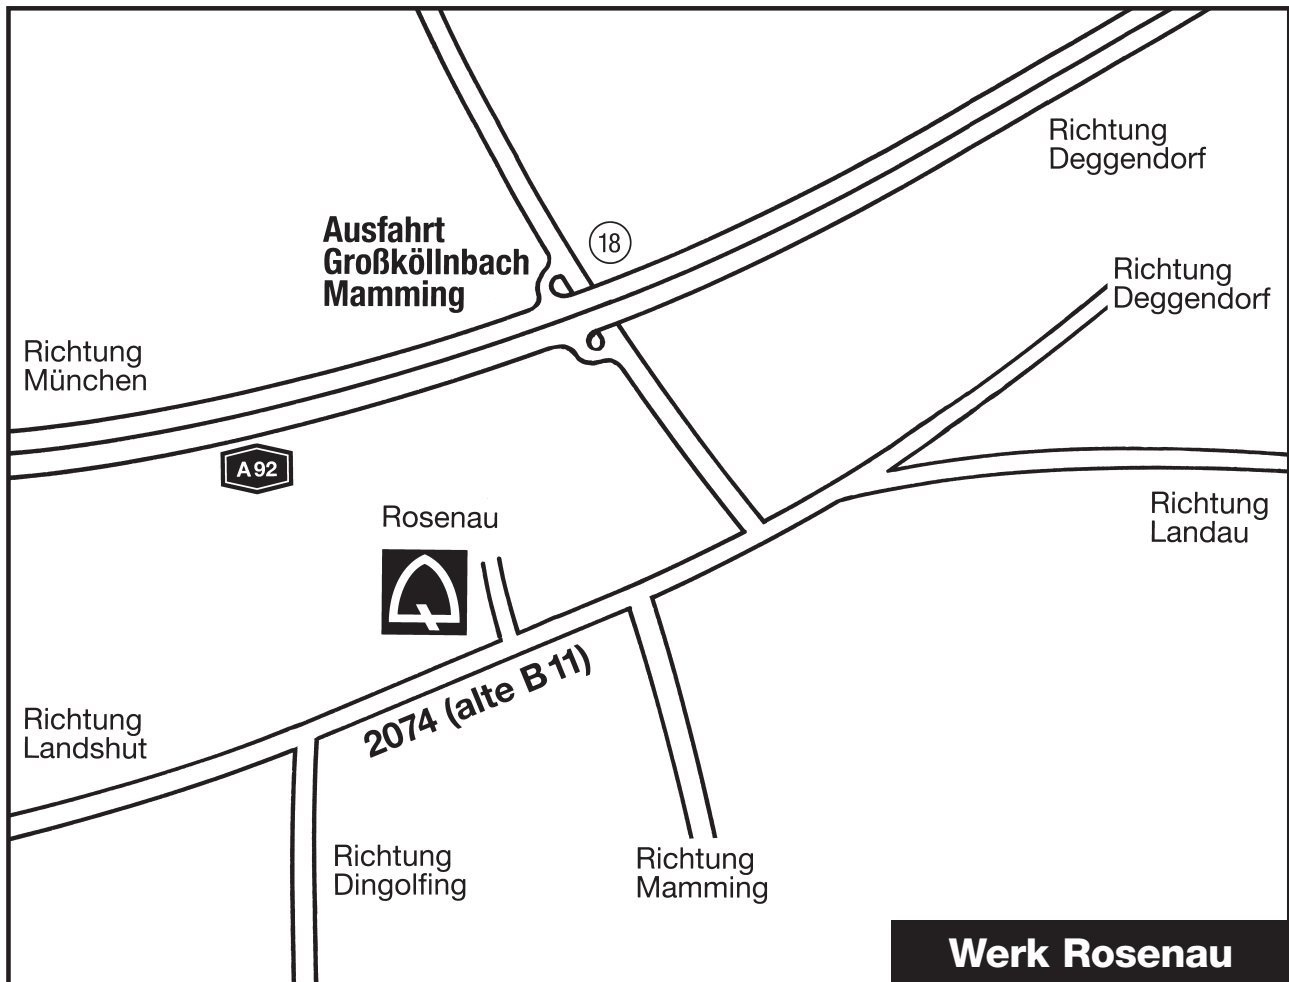

## So finden Sie uns gut!

### Wegbeschreibung:

- A 92, Autobahn-Ausfahrt Großköllnbach / Mamming (Nr. 18)
- Richtung Mamming / Landshut, Staatsstraße 2074 (alte B 11)
- bei Abzweigung Mamming noch ca. 500 m geradeaus, rechts quick-mix