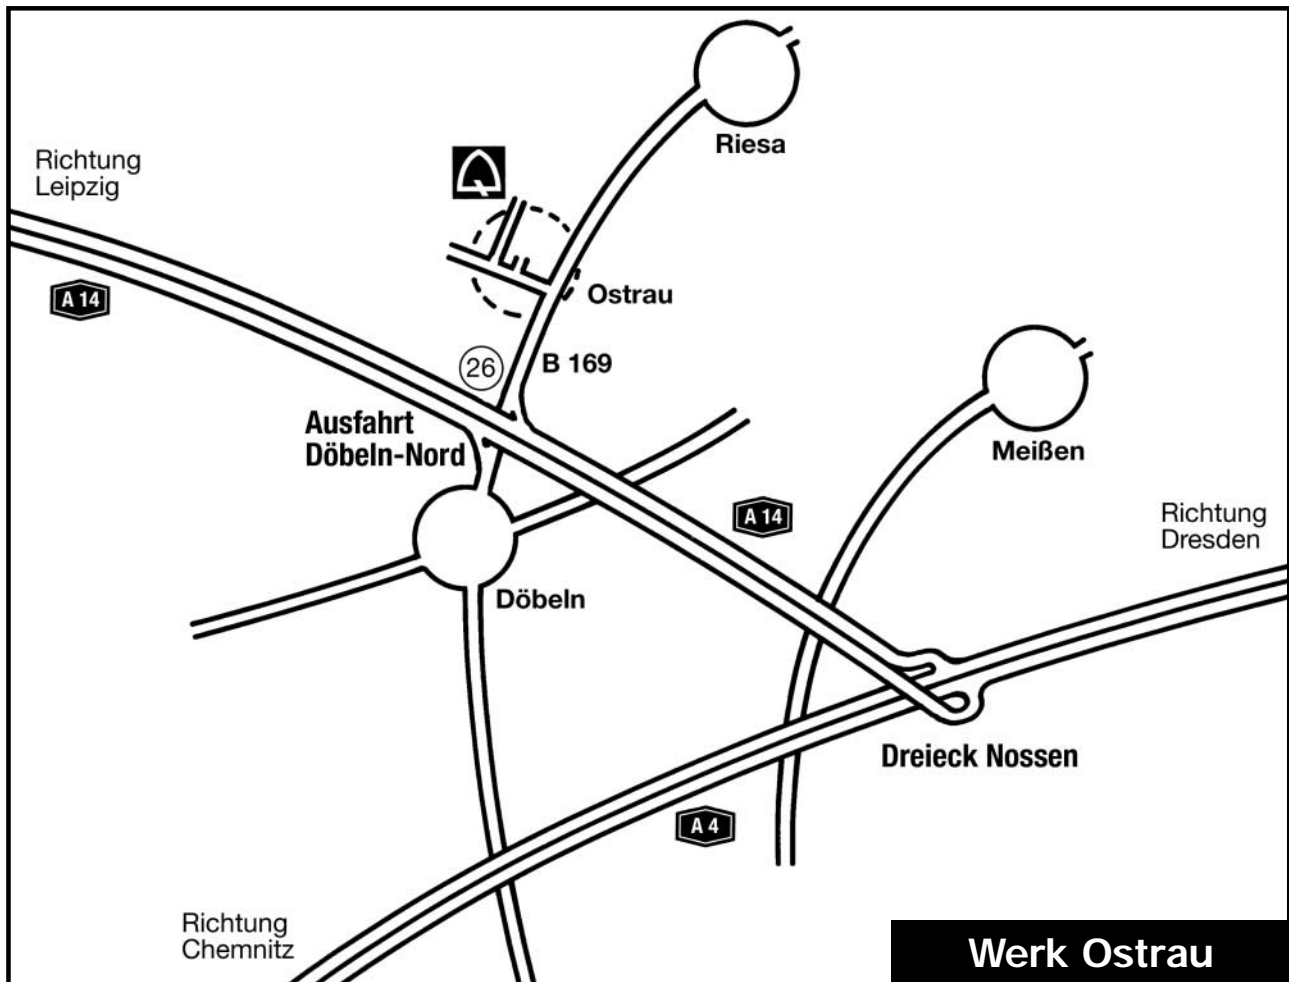

### Wegbeschreibung:

- A 14 Magdeburg-Dresden  
Abfahrt Döbeln-Nord (Nr. 26)
- B 169 Richtung Riesa
- ca. 6 km bis Ostrau
- ab Ortseingang nach ca. 500 m  
2. Ampel links (Gewerbegebiet  
Zur Linde)
- nach ca. 300 m 2. Querstraße  
rechts, Mittelstraße
- quick-mix am Ende der Straße  
links

quick-mix **Leipzig**  
 GmbH & Co. KG  
 Werk Ostrau  
 Mittelstraße 2  
 04749 Ostrau  
 Tel. 0341/52608-11, 28, 55  
 Fax 0800/5260800  
 E-Mail: [info@quick-mix.de](mailto:info@quick-mix.de)  
<http://www.quick-mix.de>