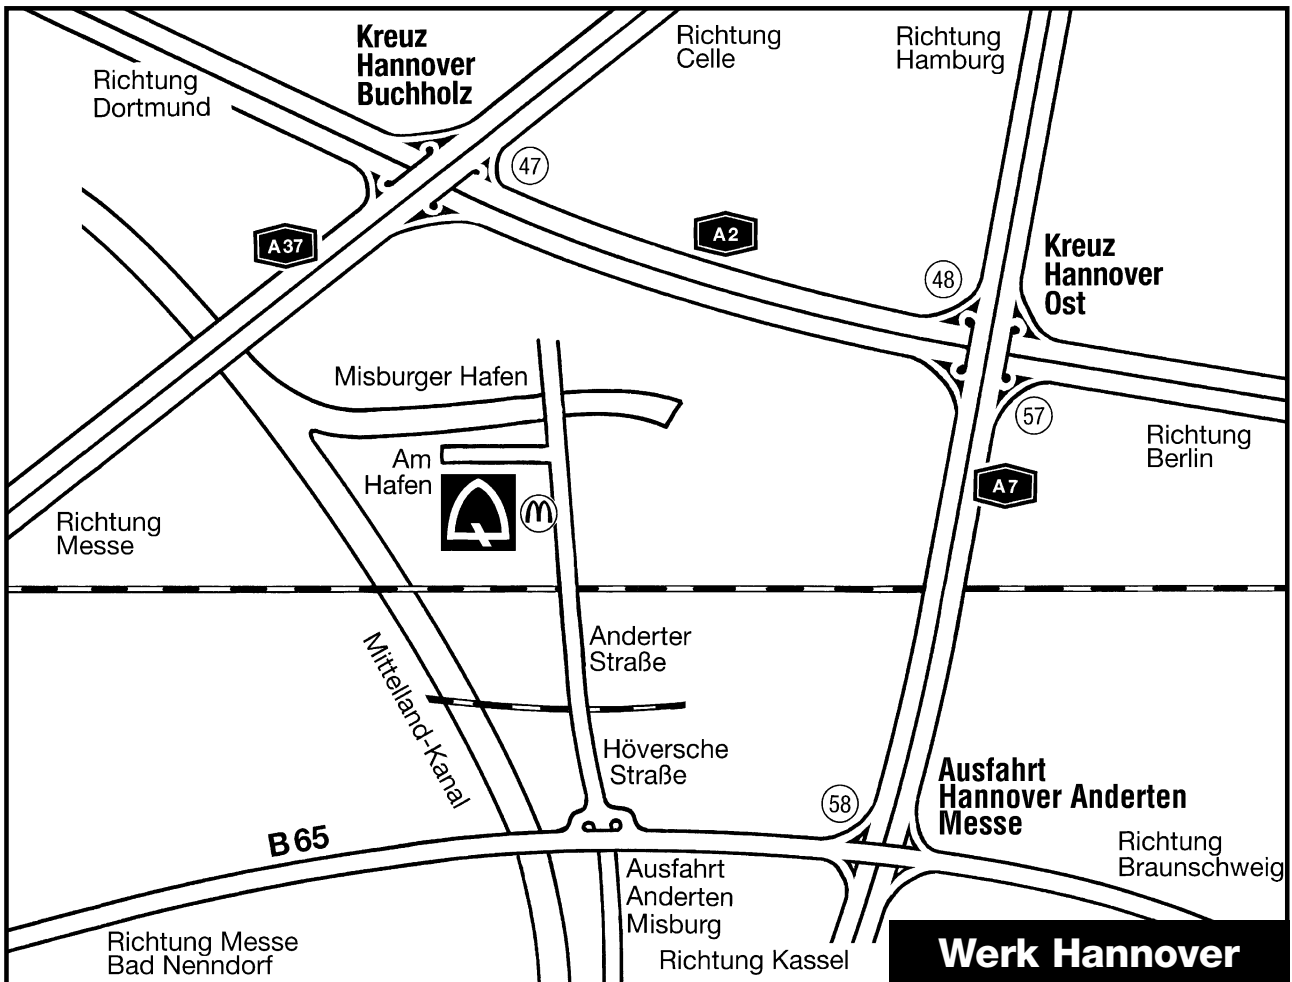

So finden Sie uns gut!

Wegbeschreibung:

aus Richtung Hamburg, Dortmund oder Berlin kommend:

- Autobahn bis Kreuz Hannover-Ost (Nr. 48/57)
- A 7 Richtung Kassel bis zur nächsten Ausfahrt Hannover-Anderten (Nr. 58/ Messe)
- auf der B 65 ca. 1 km Richtung Hannover, dann rechts Ausfahrt Richtung Anderten/Misburg
- an der Ampel rechts Höversche Straße nach Hannover-Anderten und im weiteren Verlauf Anderter Straße nach Hannover-Misburg folgen
- nach ca. 3 km (300 m vorher links: McDonald's) links abbiegen in die Straße „Am Hafen“
- nach ca. 300 m erreichen Sie unser Werk

aus Richtung Kassel kommend:

- A 7 Richtung Hamburg über Autobahnkreuz Hannover-Süd weiterfahren bis Ausfahrt Hannover-Anderten (Nr. 58 / Messe)
- auf der B 65 ca.1 km Richtung Hannover, dann rechts Ausfahrt Richtung Anderten/Misburg
- an der Ampel rechts Höversche Straße nach Hannover-Anderten und im weiteren Verlauf Anderter Straße nach Hannover-Misburg folgen
- nach ca. 3 km (300 m vorher links: McDonald's) links abbiegen in die Straße „Am Hafen“
- nach ca. 300 m erreichen Sie unser Werk