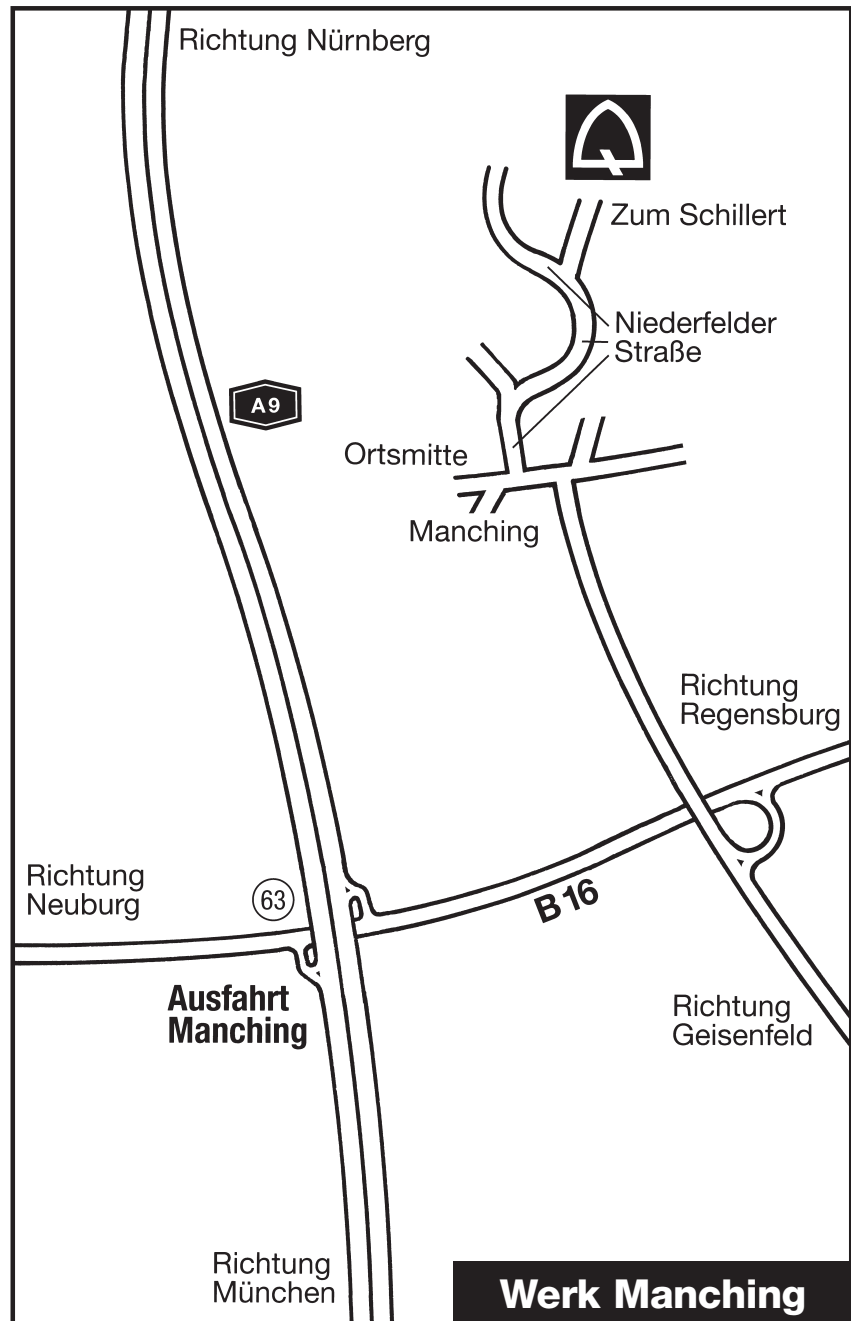

So finden Sie uns gut!

Wegbeschreibung:

- A 9 Ausfahrt Manching (Nr. 63)
- B 16 Richtung Regensburg
- dann bis Ortsmitte Manching (Kreuzung, Ampelanlage)
- an dieser Ampelanlage links
- sofort nach der Brücke rechts in die Niederfelder Straße
- nach etwa 1 km rechts einbiegen - Zum Schillert 14 - quick-mix