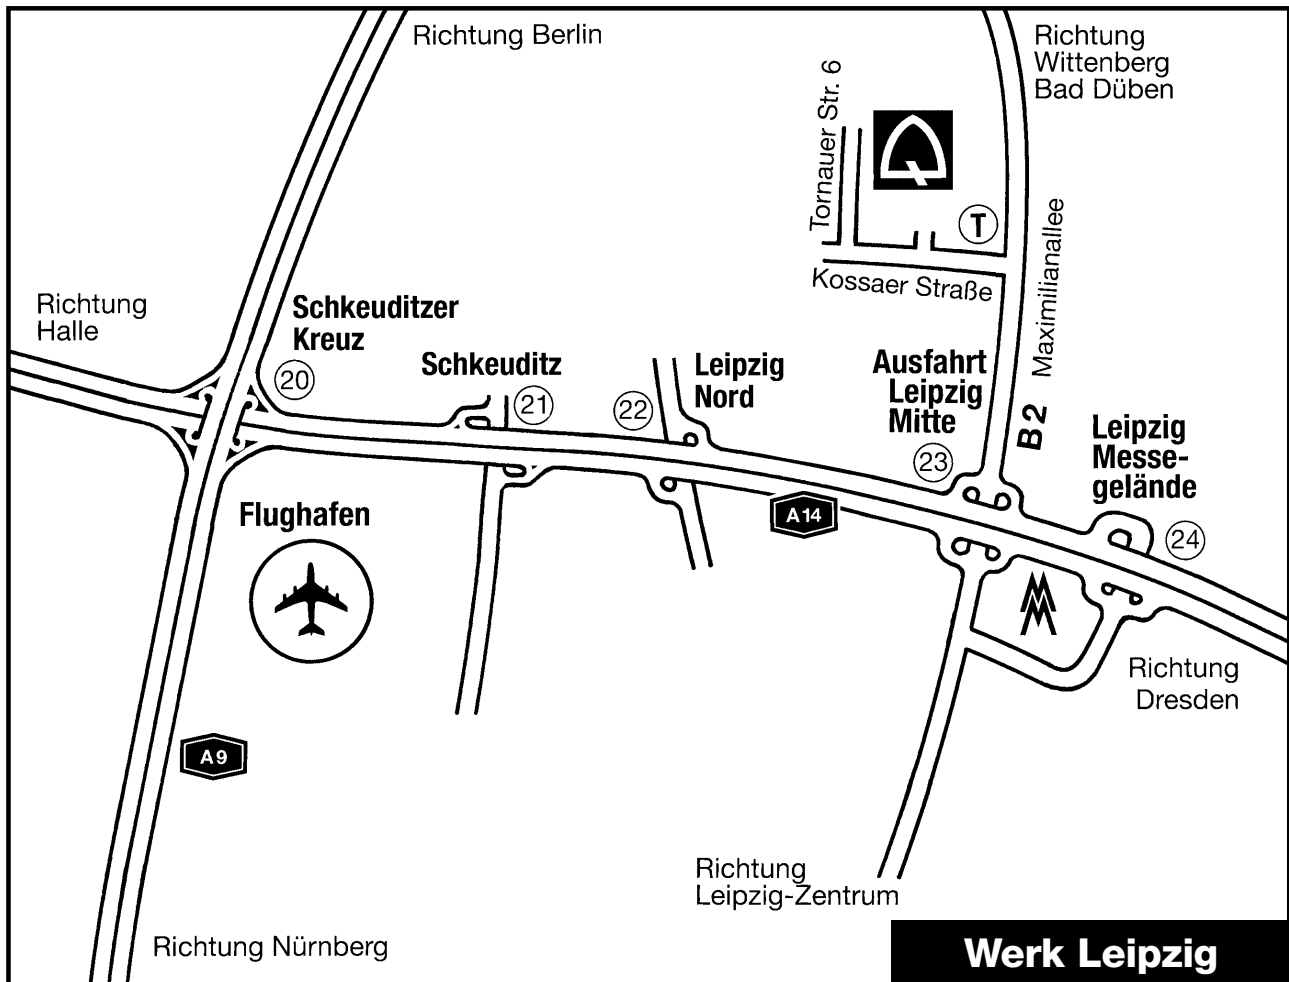

So finden Sie uns gut!

Wegbeschreibung:

- A 14 Halle/Dresden
- Ausfahrt Leipzig - Mitte (Nr. 23)
- B 2 in Richtung Wittenberg/
Bad Dübener
- sofort nach ca. 500 m an der
1. Ampelkreuzung links
einordnen und vor der Agip-
Tankstelle abbiegen
- dann 2. Straße rechts Tornauer
Straße – quick-mix

quick-mix **Leipzig** GmbH
 Tornauer Straße 6
 04356 Leipzig
 Tel. 0341/52608 - 11, 28, 55
 Fax 0800/5260800
 E-Mail: info@quick-mix.de
<http://www.quick-mix.de>