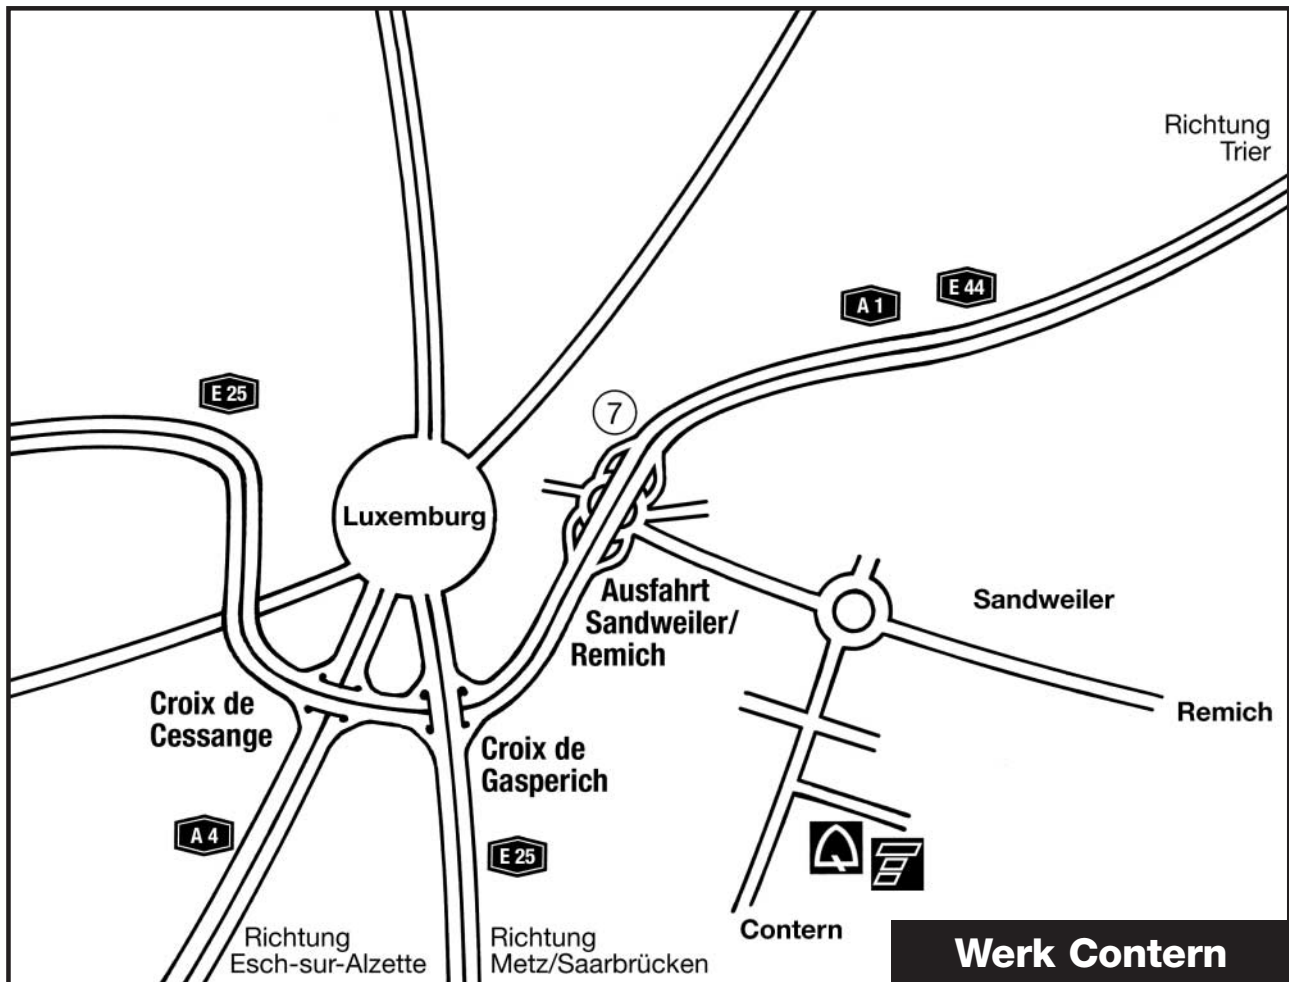

So finden Sie uns gut!

Wegbeschreibung aus Richtung Trier kommend:

- E 44 bis Ausfahrt Sandweiler/Remich (Nr. 7)
- im Kreisverkehr die Ausfahrt Richtung Sandweiler
- nach ca. 800 m nächster Kreisverkehr
- erste Ausfahrt Richtung Contern
- nach ca. 1500 m links ins Industriegebiet
- tubag • quick-mix nach der Schranke auf der rechten Seite

Wegbeschreibung aus Richtung Saarbrücken/Metz kommend:

- E 25 bis Croix de Gasperich
- dort auf die E 44 bis Ausfahrt Sandweiler/Remich (Nr. 7)
- im Kreisverkehr die Ausfahrt Richtung Sandweiler
- nach ca. 800 m nächster Kreisverkehr
- erste Ausfahrt Richtung Contern
- nach ca. 1500 m links ins Industriegebiet
- tubag • quick-mix nach der Schranke auf der rechten Seite