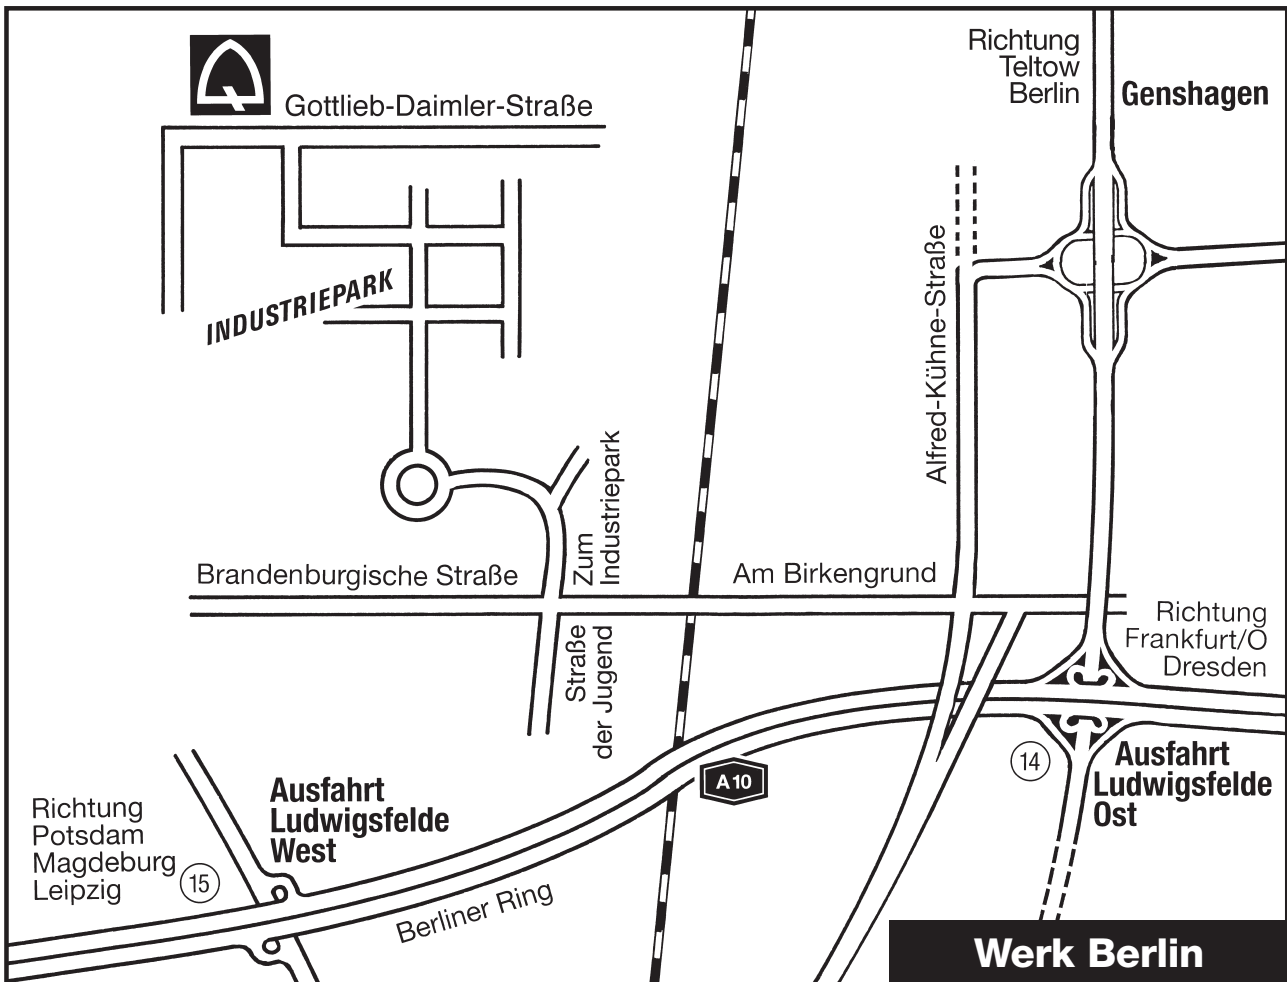

So finden Sie uns gut!

Wegbeschreibung:

- A 10 Ausfahrt Ludwigsfelde Ost (Nr. 14)
- Richtung Ludwigsfelde bis 1. Ausfahrt, zunächst rechts, dann (kreuzungsfrei) in Richtung Ludwigsfelde einordnen
- dem Straßenverlauf „Alfred-Kühne-Straße“ folgen, Richtung Ludwigsfelde
- nach ca. 400 m rechts abbiegen „Am Birkengrund“ Richtung Industriepark
- an der Ampel nach Bahnüberführung rechts „Zum Industriepark“ abbiegen
- nach ca. 300 m links der Vorfahrtstraße folgen
- im Kreisverkehr (z.Zt.) erste Möglichkeit rechts, dem Straßenverlauf folgen bis zum quick-mix Werk Gottlieb-Daimler-Straße

quick-mix für **Berlin** /
 Brandenburg GmbH & Co. KG
 Gottlieb-Daimler-Straße 15
 14974 Ludwigsfelde
 Tel. 01 80/3 23 25 - 06, 07, 08
 Fax 08 00/1 25 80 - 80, 90
 E-Mail: info@quick-mix.de
<http://www.quick-mix.de>